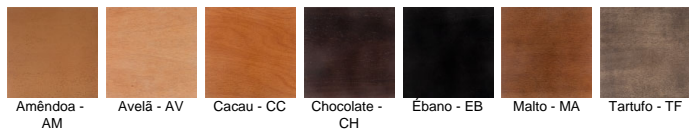

Sobre o tampo em madeira há a opção de sobrepor tampo em vidro, podendo ser escolhido entre vidros coloridos, acidatos ou espelhos, couro ou pedra.

Estrutura em alumínio com pintura PU.

Produto recomendado para uso residencial e corporativo.

Sapatas de polímero.

** Devido a exposição do produto aos raios ultravioleta, a madeira sofrerá alterações na sua cor original com o passar do tempo.

Acabamentos

Aluslim

Espelhos

Lâmina e Madeira de Jequitibá

Metalizados Especiais

Tecidos Indoor

Vidros