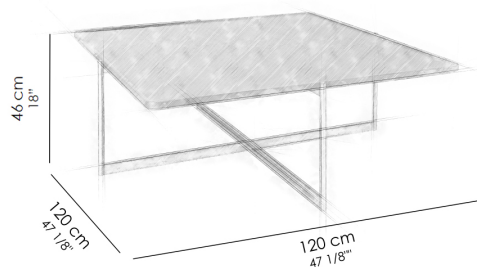

Acabamentos

Aluslim

Espelhos