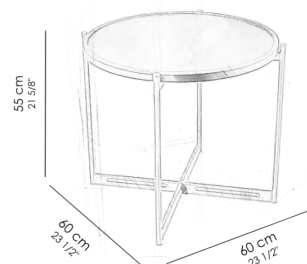

Ficha Técnica

Peso do produto sem embalagem: 6,3 kg

Volume do produto montado: 0,20 m³

Tampo em MDF com lâmina natural de madeira e bordas em madeira de lei protegida contra micro-organismos.

Sobre o tampo em madeira há a opção de sobrepor tampo em vidro, podendo ser escolhido entre vidros coloridos, acidatos ou espelhos, couro ou pedra.

Estrutura em alumínio com pintura PU.

Produto recomendado para uso residencial e corporativo.

Sapatas de polímero.

** Devido a exposição do produto aos raios ultravioleta, a madeira sofrerá alterações na sua cor original com o passar do tempo.