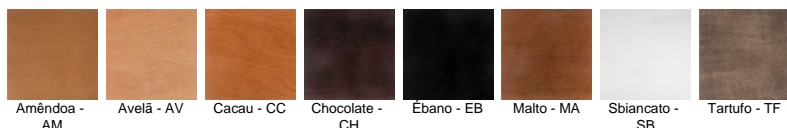

por Bruno Faucz

Ficha Técnica

Peso do produto se embalagem: 7,15kg

Volume do produto montado: 0,024 m³

Tampo em MDF laminado.

Possui bordas chanfradas em 2 lados proporcionando um visual mais leve e a sensação de flutuação.

Recomendado para uso residencial e corporativo.

** Devido a exposição do produto aos raios ultravioleta, a lamina da de madeira sofrerá alterações na sua cor original com o passar do tempo.

Acabamentos

Lâmina e Madeira de Jequitibá

Lâminas Especiais

Nogueira -
NOG

Metalizados Especiais

Nero Matte -
NRT

Mármore

Carrara
Gioia - MCG

Marrom
Imperador
Extra - MIE

Nero
Marquino -
MNM