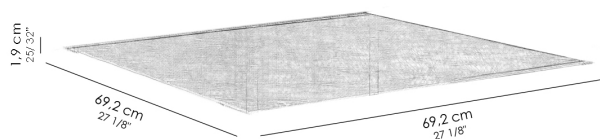

Ficha Técnica

Peso do produto se embalagem: 7,15kg

Volume do produto montado: 0,024 m³

Tampo em MDF laminado.

Possui bordas chanfradas em 2 lados proporcionando um visual mais leve e a sensação de flutuação.

Recomendado para uso residencial e corporativo.

** Devido a exposição do produto aos raios ultravioleta, a lamina da de madeira sofrerá alterações na sua cor original com o passar do tempo.