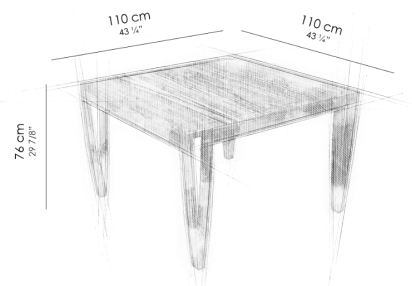

por Roque Frizzo

Ficha Técnica

Peso do produto sem embalagem: 31kg

Volume do produto montado: 0,34m³

Estrutura em madeira de lei protegida contra microorganismos própria para área externa.

Tampo com opção de escolha com detalhe ou sem detalhe.

O detalhe do tampo feito em cordão de fibra sintética encaixado entre as travessas de madeira do tampo.

Sapata em nylon.

Recomendado para uso residencial.

** Com o passar do tempo a madeira sofrerá desgastes naturais e alterações da sua cor original, podendo ainda apresentar leves fissuras e "trincos" características naturais do seu próprio envelhecimento.