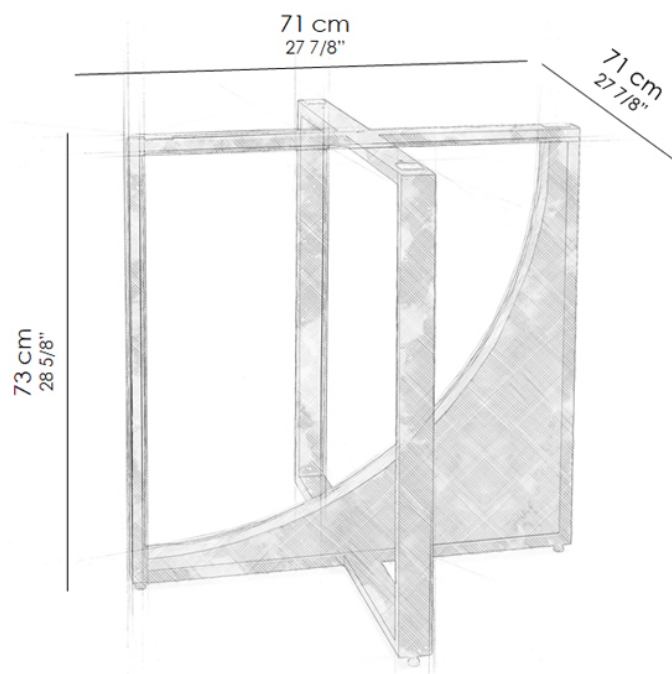

por Studio Saccaro

Ficha Técnica

Peso do produto sem embalagem: 13kg

Volume do produto montado: 0,296 m³

Base metálica com acabamento em pintura epóxi ou PU.

Detalhe interno do pedestal em MDF com acabamento em microtextura ou lâmina natural.

Para uso de tampos de vidro e pedra, as medidas máximas a serem utilizados é de 140 x 140cm.

Acompanha acessório em PU para apoio de tampo.

Espessura mínima para vidros de 10mm.

Sapatas em PU.

Produto recomendado para uso residencial e corporativo.