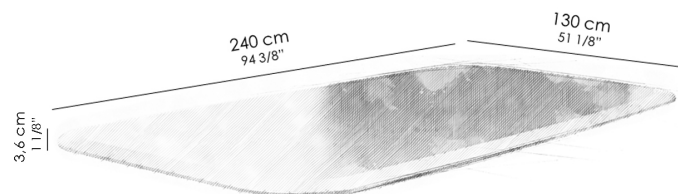

por Studio Saccaro

Ficha Técnica

Peso do produto sem embalagem: 72 kg

Volume do produto montado: 0,00158 m³

Tampo em MDF chanfrado com acabamento microtextura.

O tampo é apoiado sobre os pedestais.

O dimensional do tampo comporta até 8 cadeiras.

Limite de apoio nas extremidades do tampo: 9 cm.

Tampo para ser utilizado com o pedestal de 61 x 61 cm.

Produto recomendado para uso residencial e corporativo.

Acabamentos

Lâmina e Madeira de Jequitibá

Microtextura