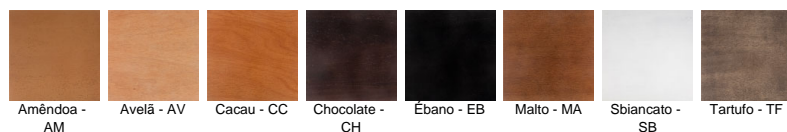

Limite de apoio nas extremidades do tampo: 9 cm.

Tampo para ser utilizado com o pedestal de 61 x 61 cm.

Produto recomendado para uso residencial e corporativo.

Acabamentos

Lâmina e Madeira de Jequitibá

Microtextura