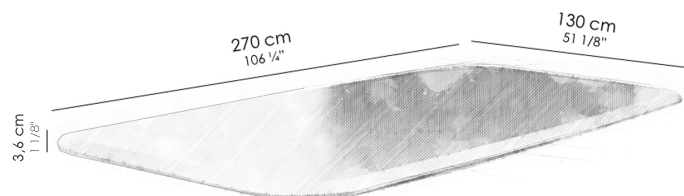

por Studio Saccaro

Ficha Técnica

Peso do produto sem embalagem: 83 kg

Volume do produto montado: 0,49 m³

Tampo em MDF laminado com bordas em madeira maciça.

O tampo é apoiado sobre os pedestais.

O dimensional do tampo comporta até 8 cadeiras.

Limite de apoio nas extremidades do tampo: 9 cm.

Produto recomendado para uso residencial e corporativo.

** Necessário utilização de 2 pedestais para suportar o dimensional.

Acabamentos

Lâmina e Madeira de Jequitibá