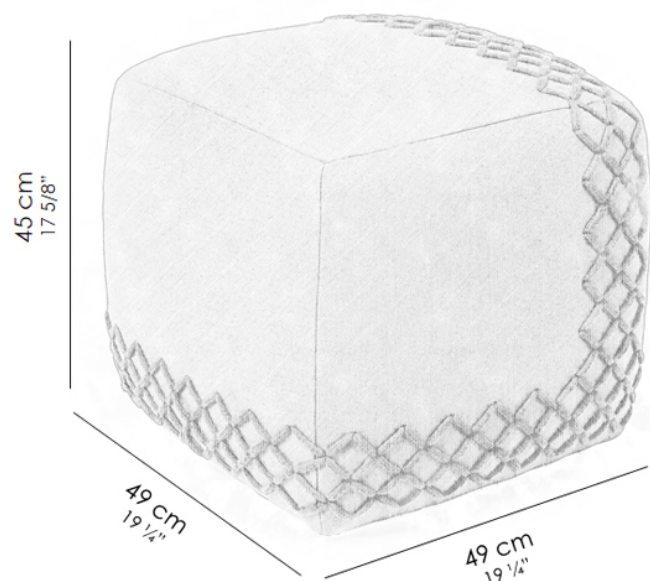

por Studio Saccaro

Ficha Técnica

Peso do produto sem embalagem: 6,96 Kg

Volume do produto montado: 0,10 m³

Estrutura interna em MDF e madeira, protegidos contra microorganismos.

Produto estofado com bordado em cordão de algodão. O cordão sempre acompanha a cor do tecido.

Possui duas opções de bordado: Bordado Tampo e Bordado Laterais.

Sapata de nylon.

Recomendado para uso residencial e corporativo.

** Não movimentar o produto carregando pelo bordado, evitando assim deformações.