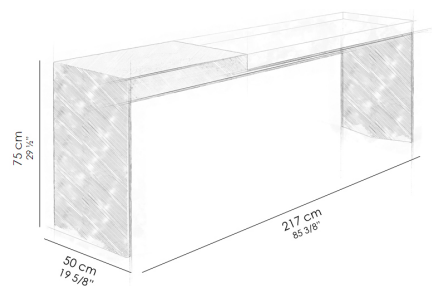

Ficha Técnica

Peso do produto sem embalagem: 54 Kg

Volume do produto montado: 0,813 m³

Estrutura em MDF laminado natural.

Bandeja em MDF cru acabamento microtextura

Bandeja apenas apoiada sobre a estrutura do aparador.

Sapatas de nylon.

Recomendado para uso residencial e corporativo.