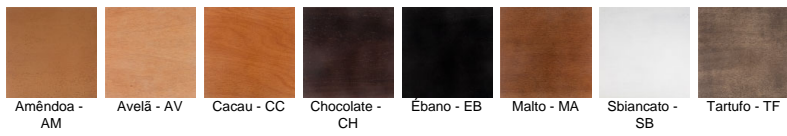

** Quando a estrutura superior do aparador for feita em microtextura, as partes internas das gavetas poderão apresentar a linha de emenda visível com o uso.

** Devido ao uso de madeira natural na base, cada peça será única e com características próprias, os veios e cores poderão apresentar diferentes tonalidades.

** Devido a exposição do produto aos raios ultravioleta, a madeira sofrerá alterações na sua cor original com o passar do tempo.

Acabamentos

Lâmina e Madeira de Jequitibá

Microtextura