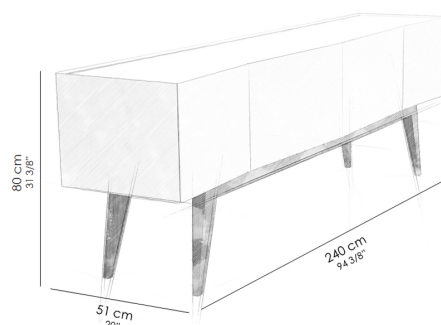

Acabamentos

Lâmina e Madeira de Jequitibá