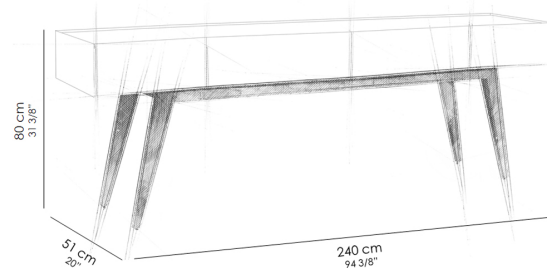

por Ana Revello Vazquez e Renato Solio

Ficha Técnica

Peso do produto sem embalagem: 76 Kg

Volume do produto montado: 0,257 m³

Estrutura em MDF com opção de acabamento madeirado ou microtextura.

Base em madeira de lei, protegida contra microorganismos somente acabamento madeirado.

Possui 4 gavetas abertura por sistema magictok com correções invisíveis com amortecimento e abertura parcial.

Sapata de nylon.

Recomendado para uso residencial e corporativo.

** Quando a estrutura superior do aparador for feita em microtextura, as partes internas das gavetas poderão apresentar a linha de emenda visível com o uso.

** Devido ao uso de madeira natural na base, cada peça será única e com características próprias, os veios e cores poderão apresentar diferentes tonalidades.

** Devido a exposição do produto aos raios ultravioleta, a madeira sofrerá alterações na sua cor original com o passar do tempo.

Acabamentos