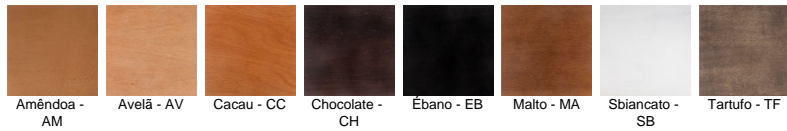

Possui 4 gavetas abertura por sistema magictok com correções invisíveis com amortecimento e abertura parcial.

Sapata de nylon.

Recomendado para uso residencial e corporativo.

** Quando a estrutura superior do aparador for feita em microtextura, as partes internas das gavetas poderão apresentar a linha de emenda visível com o uso.

** Devido ao uso de madeira natural na base, cada peça será única e com características próprias, os veios e cores poderão apresentar diferentes tonalidades.

** Devido a exposição do produto aos raios ultravioleta, a madeira sofrerá alterações na sua cor original com o passar do tempo.

Acabamentos

Lâmina e Madeira de Jequitibá

Microtextura