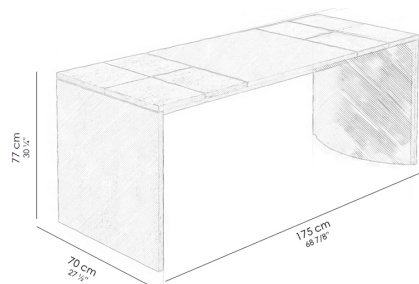

### Ficha Técnica

Peso do produto sem embalagem: 65,30 Kg

Volume do produto montado: 0,796 m<sup>3</sup>

Estrutura em madeira de lei e MDF laminado, protegidos contra microorganismos.

Faces internas (tampo e laterais) revestidos em couro ecológico.

Possui 2 porta objetos no tampo, revestidos internamente em couro ecológico.

Área central do tampo revestido em couro ecológico.

Sapatas reguláveis de nylon.

Produto para uso residencial e corporativo.