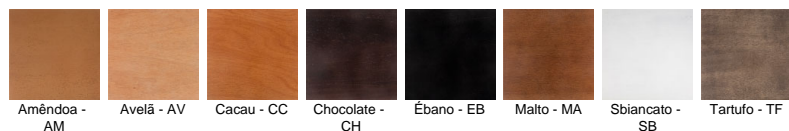

Possui 2 porta objetos no tampo, revestidos internamente em couro ecológico.

Área central do tampo revestido em couro ecológico.

Sapatas reguláveis de nylon.

Produto para uso residencial e corporativo.

### Acabamentos

Lâmina e Madeira de Jequitibá

Tecidos Indoor