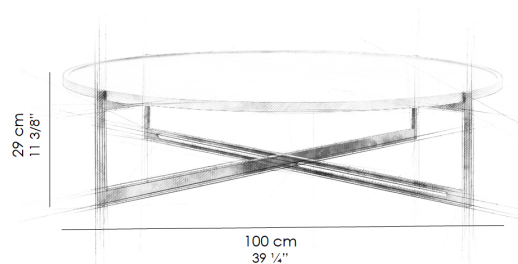

por Studio Saccaro

Ficha Técnica

INFORMAÇÕES GERAIS DO PRODUTO

- Volume do produto montado: 0,01 m³
- Uso interno.
- Não é possível alteração nas medidas.
- Produto recomendado para uso residencial e corporativo.
- O produto segue para o cliente montado.

INFORMAÇÕES DO SOBRETAMPO

- Sobretampo em placa de TS com opção de revestimento em couro, recouro, courissimo (material sintético) e camurça.
- Devido a exposição do produto aos raios ultravioleta, os acabamentos poderão sofrer alterações na sua cor original com o passar do tempo.
- O Sobretampo é fixado ao tampo através de fita dupla face adesiva.
- Quando o Sobretampo for em recouro, o mesmo não possuirá detalhe de costura..