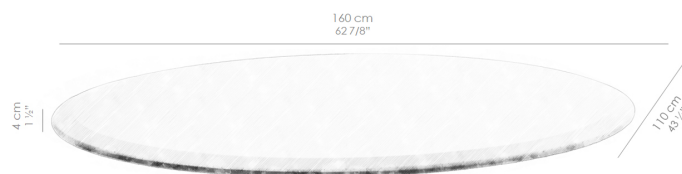

por Studio Saccaro

Ficha Técnica

- Volume do produto montado: 0,08 m³
- Produto recomendado para uso residencial e corporativo.
- O dimensional do tampo comporta até 6 cadeiras;
- Limite de apoio nas extremidades do tampo: 9 cm.
- Tampo em MDF laminado acabamento madeirado.
- Bordas chanfradas em madeira maciça acabamento madeirado.
- Recomendado o uso com pedestal ref. 5177 ou 5178

Acabamentos

Lâmina e Madeira de Jequitibá

Microtextura

Acerola - ACR

Alcaparra -
ALC

Basalto - BSL

Bronzo
Metalizado -
BRM

Caribou -
CRB