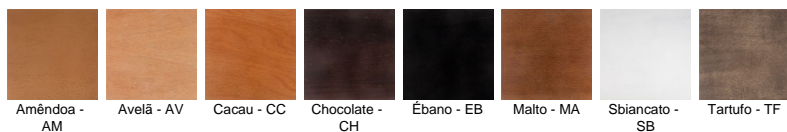

por Studio Saccaro

Ficha Técnica

- Volume do produto montado: 0,08 m³
- Produto recomendado para uso residencial e corporativo.
- O dimensional do tampo comporta até 6 cadeiras;
- Limite de apoio nas extremidades do tampo: 9 cm.
- Tampo em MDF laminado acabamento madeirado.
- Bordas chanfradas em madeira maciça acabamento madeirado.
- Recomendado o uso com pedestal ref. 5177 ou 5178

Acabamentos

Lâmina e Madeira de Jequitibá

Microtextura

Acerola - ACR

Alcaparra -
ALC

Basalto - BSL

Bronzo
Metalizado -
BRM

Caribou -
CRB

Caribou
Metalizado -
CRM

Griggio
Metalizado -
GRM

Marshmallow -
MRS

Mocca - MCC

Onyx - ONY

Romã - ROM

Vanilla - VNL