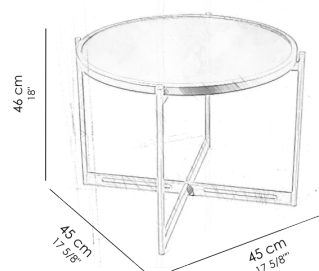

Acabamentos

Aluslim