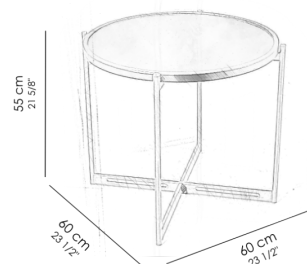

Acabamentos