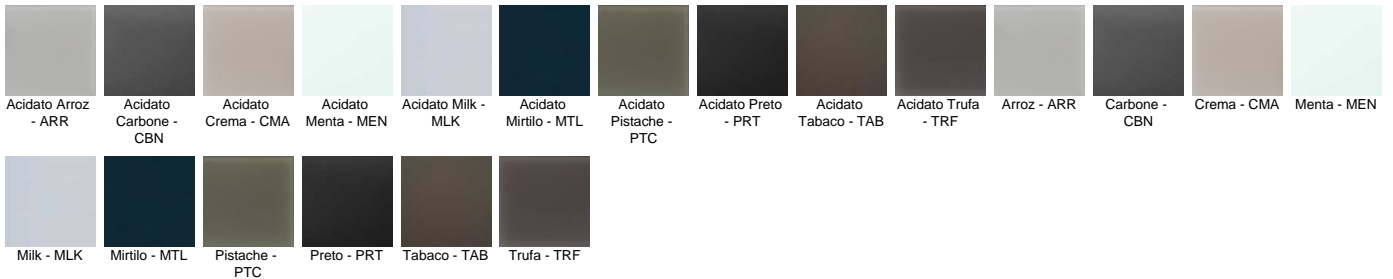

Acabamentos

Espelhos

Bronze - ESB Prata - ESP

Lâmina e Madeira de Jequitibá

Amêndoa - AM Avelã - AV Cacau - CC Chocolate - CH Ébano - EB Malto - MA Tartufo - TF

Metalizados Especiais

Nero Matte - NRT Rosé Vecchio - ROV

Slimstone

Emperador - EMP Everest - EVP

Tecidos Indoor

532 - 532 652 - 652 977 - 977 978 - 978 987 - 987 988 - 988

Vidros

Acidato Arroz - ARR Acidato Carbone - CBN Acidato Crema - CMA Acidato Menta - MEN Acidato Milk - MLK Acidato Mirtilo - MTL Acidato Pistache - PTC Acidato Preto - PRT Acidato Tabaco - TAB Acidato Trufa - TRF Arroz - ARR Carbone - CBN Crema - CMA Menta - MEN Milk - MLK Mirtilo - MTL Pistache - PTC Preto - PRT Tabaco - TAB Trufa - TRF