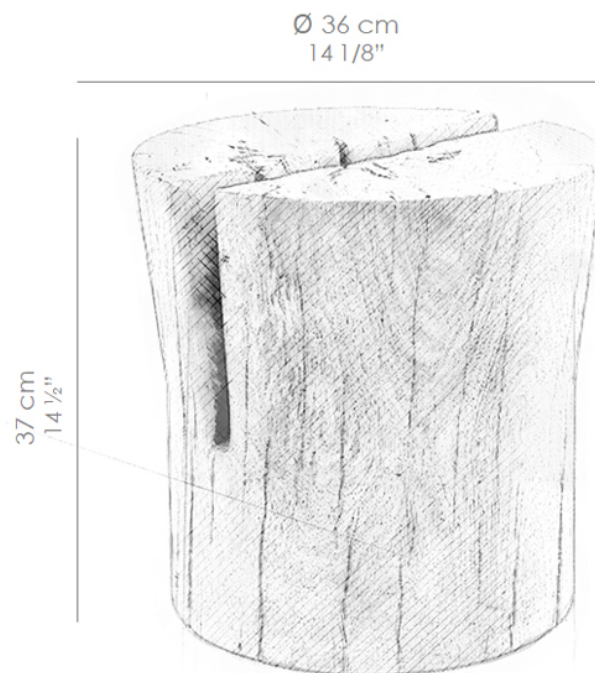

por Guilherme Wentz

Ficha Técnica

- Volume do produto montado: 0,064 m³
- Peso do produto sem embalagem: 28Kg
- Produto recomendado para uso residencial e corporativo
- Uso interno e externo.
- Produto nacional.
- Não é possível alteração nas medidas.
- Torra de madeira de eucalipto com acabamento exclusivo.
- Por ser um material natural e orgânico o produto poderá trabalhar com o passar do tempo, aumentando as rachaduras.
- Por ser proveniente de madeira natural, cada tronco será único e possuirá características de veios, sulcos e rachaduras diferentes em cada peça.
- Se exposto a ação do tempo, o produto poderá variar sua coloração.
- Sua forma também poderá ter leve diferenciação de uma

peça para outro devido o processo de produção ser manual.

- O produto pode ser utilizado como banco, puff ou mesa lateral.
- O produto quando em acabamento DAR Dark possui tarugos provenientes do processo de fabricação.