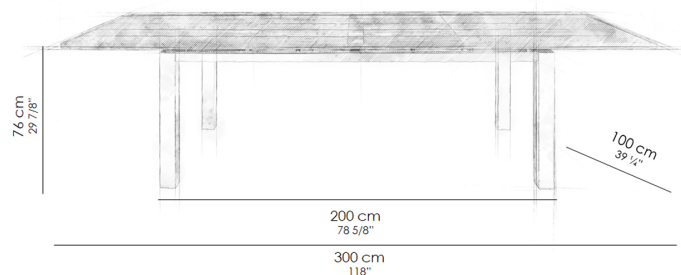

Ficha Técnica

Peso do produto sem embalagem: 105kg

Volume do produto com tampo fechado: 1,52 m³

Volume do produto com tampo aberto: 2,28 m³

Base em inox escovado.

Tampo em madeira de lei, protegida contra microrganismos.

Mesa fechada acomoda 6 cadeiras.

Mesa aberta acomoda 8 cadeiras.

Possui 2 possibilidades de extensão, sendo que cada abertura possui o tamanho de 50 cm, podendo ser melhor visualizado na página anterior.

Ao fazer a extensão do tampo, a base permanece com o mesmo tamanho entre pernas, aumentando somente o tamanho do tampo.

Sapatas de plástico em cor semelhante ao inox.

Recomendado para uso residencial e corporativo.

** Devido ao uso de madeira natural, cada produto será único e com características próprias, os veios e cores poderão apresentar diferentes tonalidades no mesmo tampo.

** Devido a exposição do produto aos raios ultravioleta, a madeira sofrerá alterações na sua cor original com o passar do tempo.

** A movimentação da mesa, deverá ser feita com o tampo fechado segurando a base e não o tampo, para evitar o rompimento do sistema de extensão.