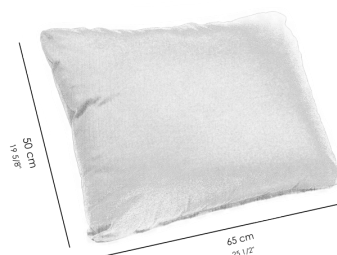

Ficha Técnica

Peso do produto sem embalagem: 1,33kg

Volume do produto montado: 0,03 m³

Almofada com enchimento em fibra siliconizada.

Possui forro próprio para área externa com ilhos que servem para respiros para passagem de ar e umidade.

Recomendado para uso residencial e corporativo.