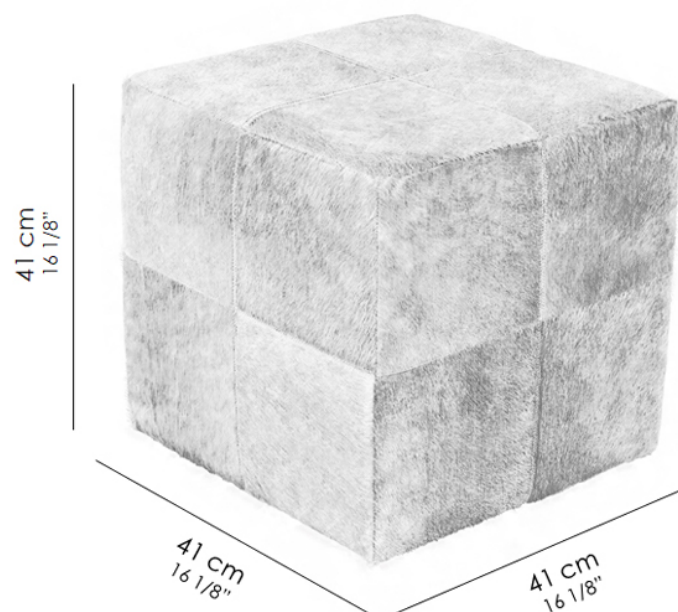

Acabamentos