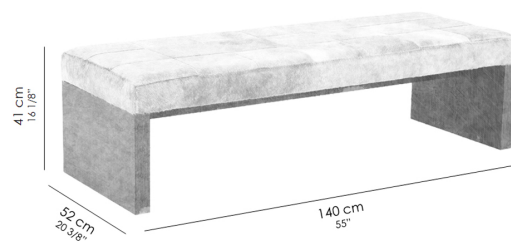

por Studio Saccaro

Ficha Técnica

Peso do produto sem embalagem: 22,30 Kg

Volume do produto montado: 0,309 m³

Estrutura em madeira de lei, protegida contra microorganismos.

Assento estofado em couro exclusivo para a linha.

Sapatas de nylon.

Produto recomendado para uso residencial e corporativo.

Acabamentos

Couro com Pêlo

Lâmina e Madeira de Jequitibá