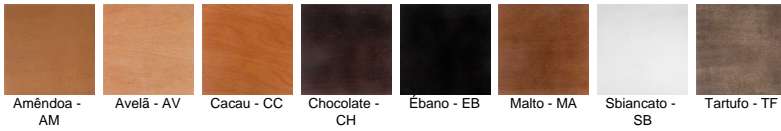

Sobre o tampo em madeira há a opção de sobrepor tampo em vidro, podendo ser escolhido entre vidros coloridos, acidatos ou espelhos, couro ou pedra.

Estrutura em alumínio com pintura PU.

Produto recomendado para uso residencial e corporativo.

Sapatas de polímero.

** Devido a exposição do produto aos raios ultravioleta, a madeira sofrerá alterações na sua cor original com o passar do tempo.

Acabamentos

Aluslim

Espelhos

Lâmina e Madeira de Jequitibá

Metalizados Especiais

Tecidos Indoor

Vidros