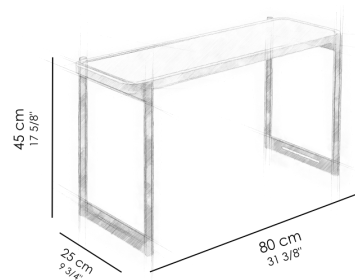

Ficha Técnica

Peso do produto sem embalagem: 5,8 kg

Volume do produto montado: 0,09 m³

Tampo em MDF com lâmina natural de madeira e bordas em madeira de lei protegida contra micro-organismos.

Sobre o tampo em madeira há a opção de sobrepor tampo em vidro, podendo ser escolhido entre vidros coloridos, acidatos ou espelhos, couro ou pedra.

Estrutura em alumínio com pintura PU.

Produto recomendado para uso residencial e corporativo.

Sapatas de polímero.

** Devido a exposição do produto aos raios ultravioleta, a madeira sofrerá alterações na sua cor original com o passar do tempo.