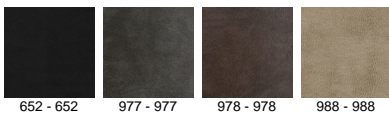

Tecidos Indoor