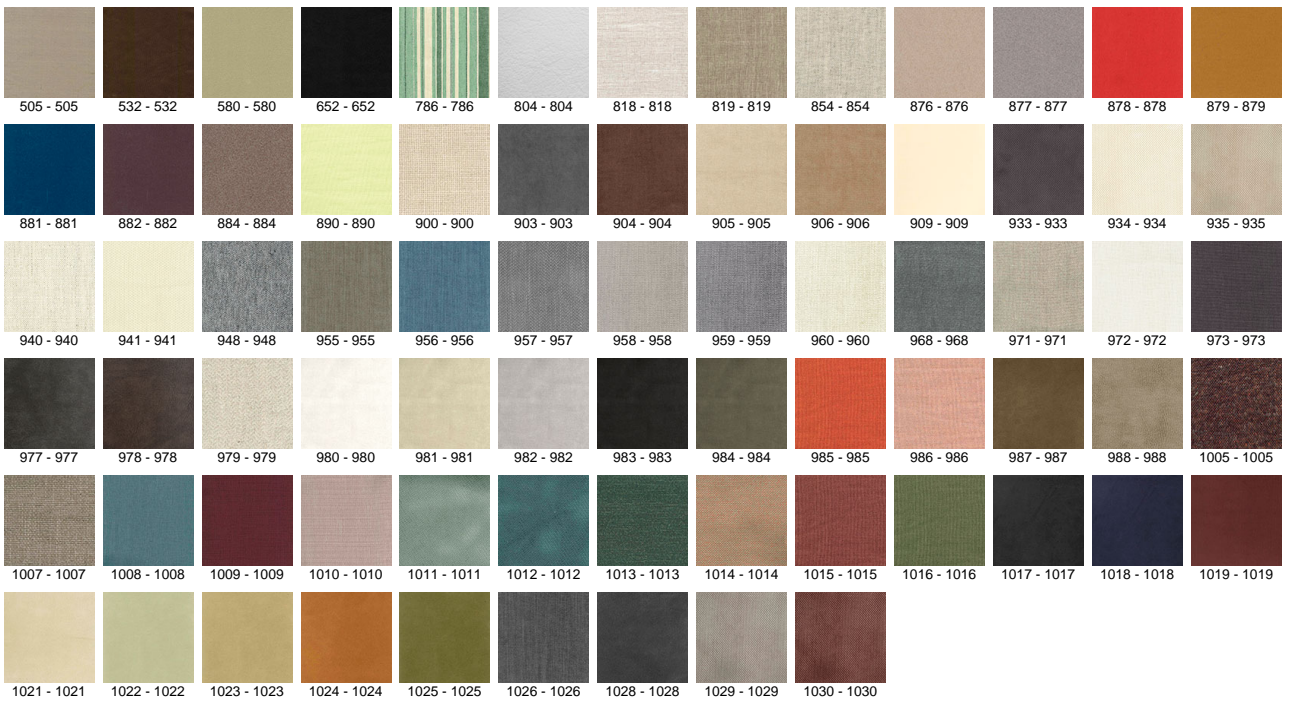

Acabamentos

Metalizados Especiais

Prata
Escovado -
PTS

Tecidos Indoor

504 - 504

Tecidos Outdoor