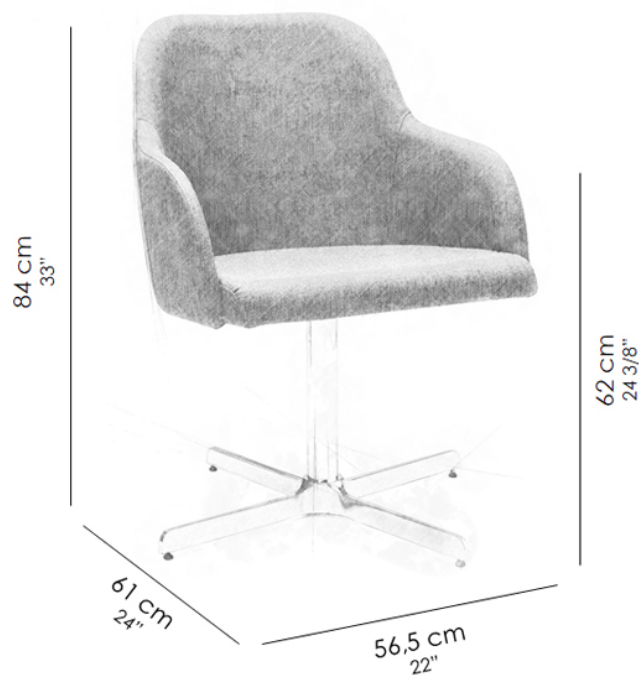

Acabamentos

Metalizados Especiais

Prata
Escovado -
PTS

Tecidos Indoor