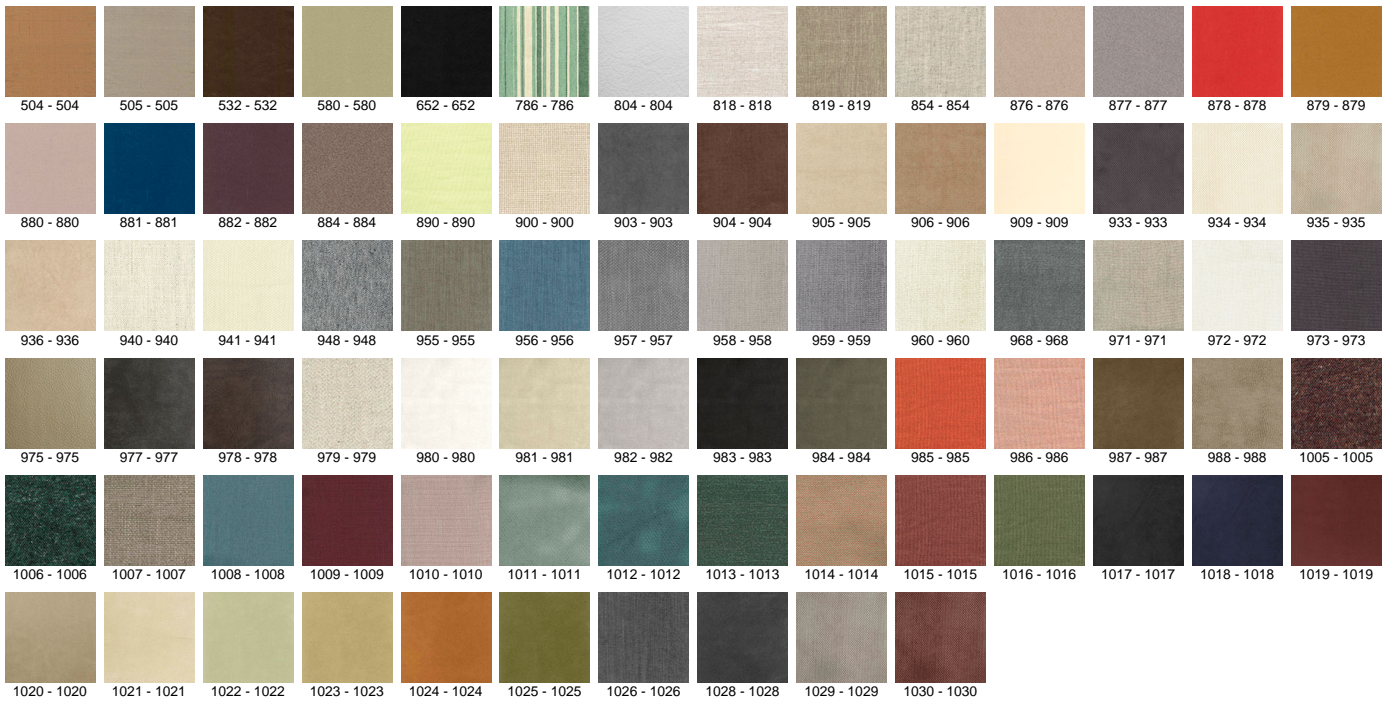

** Devido ao uso de madeira natural, cada produto será único e com características próprias, os veios e cores poderão apresentar diferentes tonalidades.

** Devido a exposição do produto aos raios ultravioleta, a madeira sofrerá alterações na sua cor original com o passar do tempo.

Acabamentos

Lâmina e Madeira de Jequitibá

Tecidos Indoor

Tecidos Outdoor