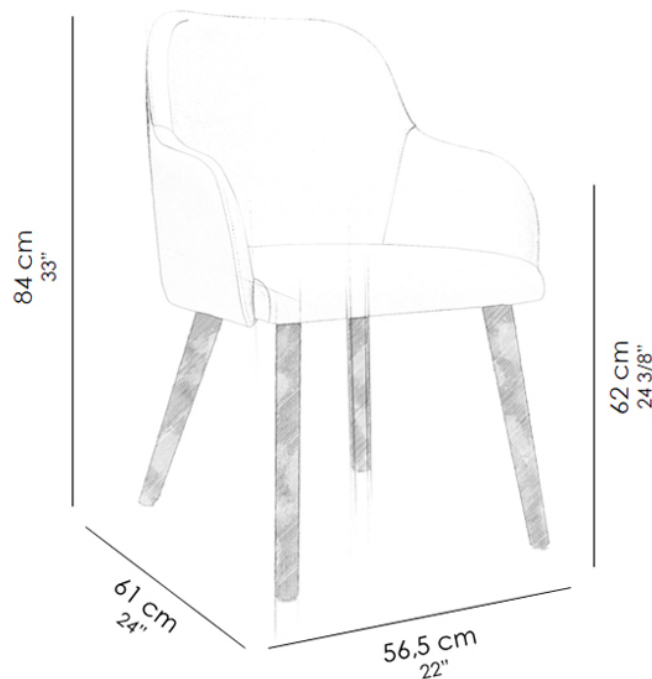

Acabamentos

Lâmina e Madeira de Jequitibá