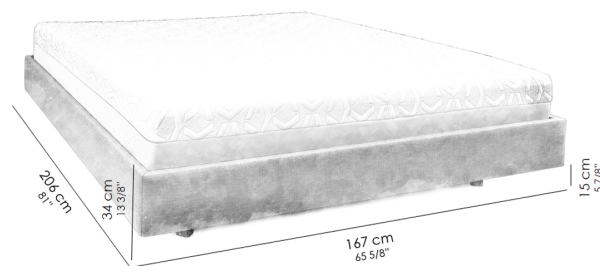

por Studio Saccaro

Ficha Técnica

Peso do produto sem embalagem: 49,4 kg

Volume do produto montado: 1,47 m³

Cama para utilização com o colchão: 158 x 198 cm

Estrutura em OSB revestida em tecido.

Cabeceira do quadro em madeira de lei com acabamento madeirado sem revestimento.

Base em madeira de lei com acabamento madeirado recuados.

Sapata de PU.

Recomendada para uso residencial e corporativo.

Acabamentos

Lâmina e Madeira de Jequitibá

Tecidos Indoor