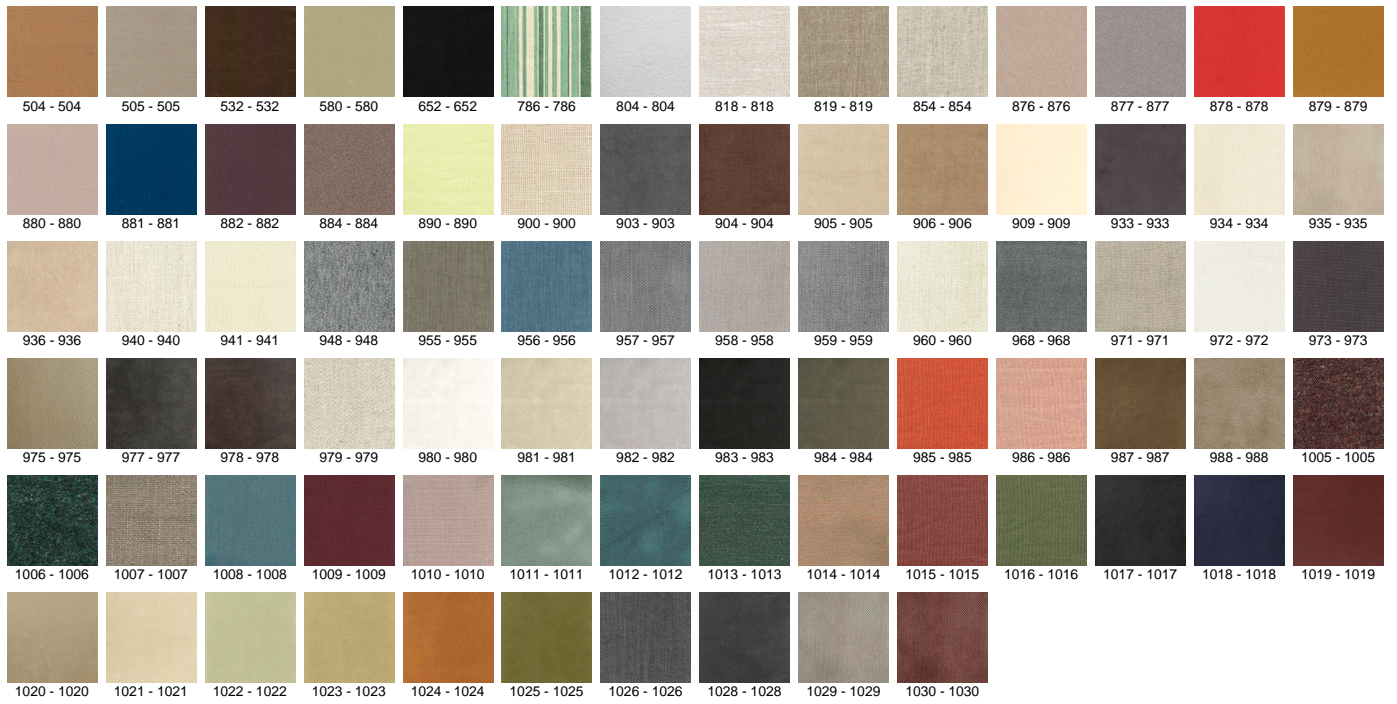

Sapata de nylon

** Devido à sua composição de conforto, conforme o uso, as almofadas devem ser ajustadas manualmente.

Acabamentos

Lâmina e Madeira de Jequitibá

Tecidos Indoor

Tecidos Outdoor