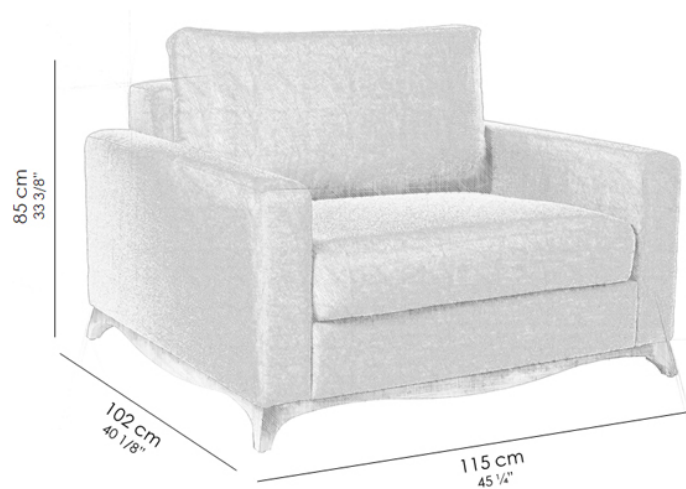

por Studio Saccaro

Ficha Técnica

Peso do produto sem embalagem: 23 kg

Volume do produto montado: 1,11 m³

Estrutura em madeira maciça protegida contra microorganismos estofada.

Almofada de assento e encosto soltas.

Almofada de assento com percinta solta, possui dispositivo para prender na estrutura do estofado.

Base em madeira de lei protegida contra microorganismos.

Recomendado para uso residencial e corporativo.

Sapata de nylon

** Devido à sua composição de conforto, conforme o uso, as almofadas devem ser ajustadas manualmente.

Acabamentos

Lâmina e Madeira de Jequitibá

Tecidos Indoor

Tecidos Outdoor