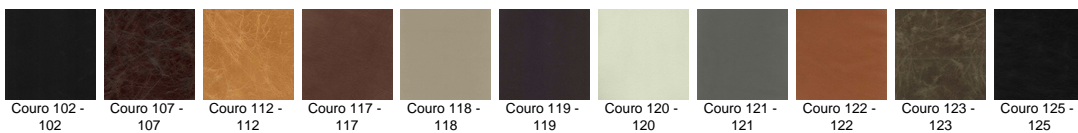

Assento estofado.

Proteção no apoio dos pés na travessa frontal em alumínio com pintura epóxi.

Sapatas de nylon.

Recomendado para uso residencial e corporativo.

Acabamentos

Couros

Couro 101 -

Lâmina e Madeira de Paraíso

Tecidos Indoor

Tecidos Outdoor