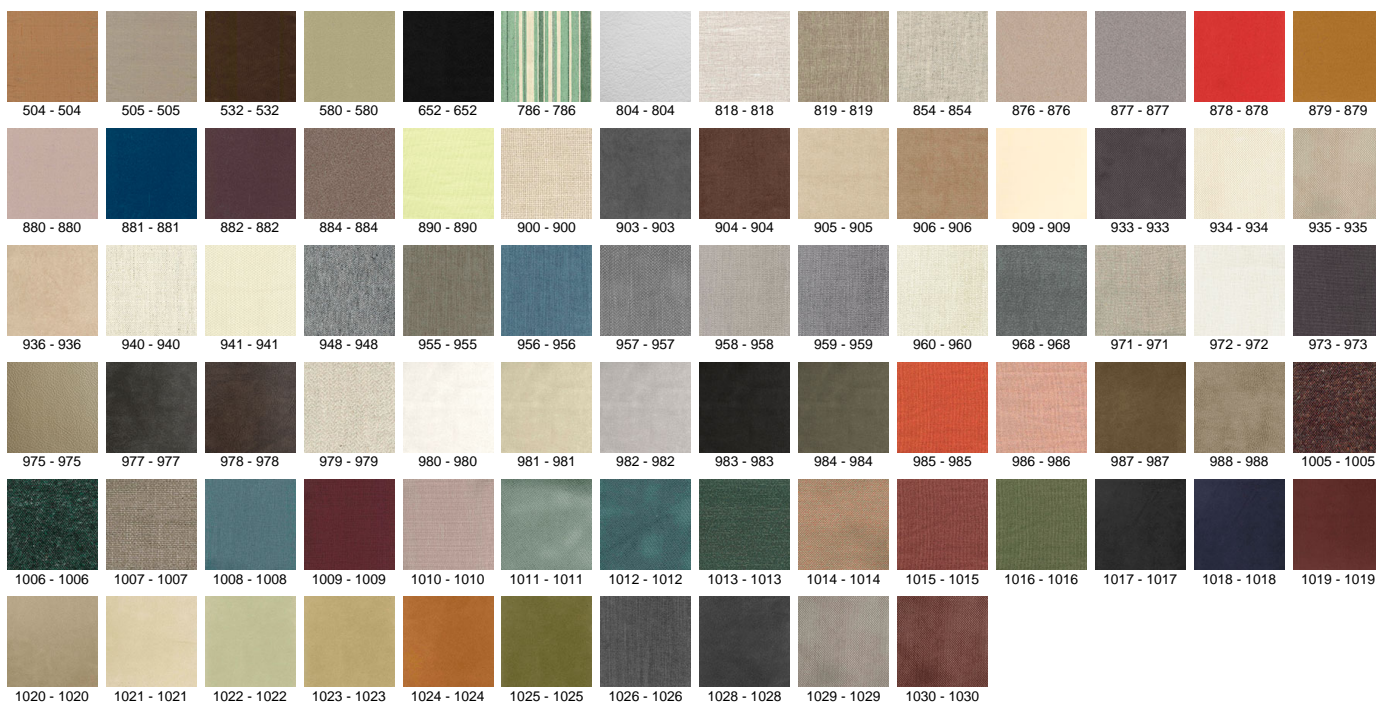

Tecidos Indoor