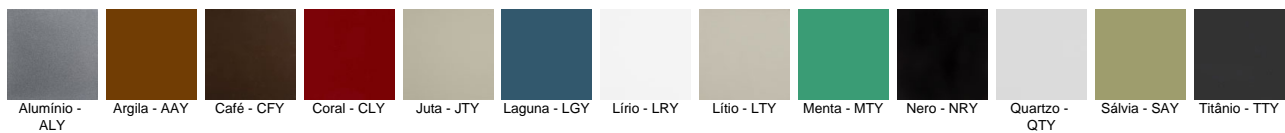

Traçado em fibra sintética fita 6 mm.

Empilhável, podendo empilhar até 03 cadeiras.

Sapata em nylon.

Recomendado para uso corporativo.

** Com o passar do tempo a madeira sofrerá desgastes naturais e alterações da sua cor original, podendo ainda apresentar leves fissuras e “trincos” características naturais do seu próprio envelhecimento.

Acabamentos

Alumínio Pintura Epóxi

Fibra Sintética