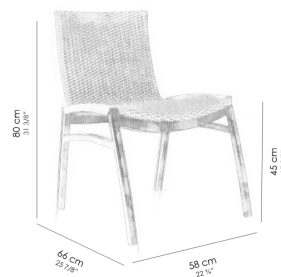

por Roque Frizzo

Ficha Técnica

Peso do produto sem embalagem: 5,6kg

Volume do produto montado: 0,29 m³

Base em madeira de lei protegida contra microorganismos própria para área externa.

Estrutura do assento e encosto em alumínio com pintura epóxi.

Traçado em fibra sintética fita 6 mm.

Empilhável, podendo empilhar até 03 cadeiras.

Sapata em nylon.

Recomendado para uso corporativo.

** Com o passar do tempo a madeira sofrerá desgastes naturais e alterações da sua cor original, podendo ainda apresentar leves fissuras e “trincos” características naturais do seu próprio envelhecimento.