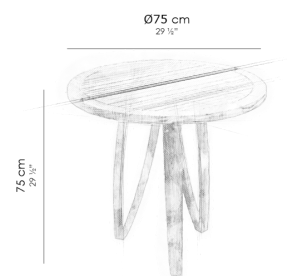

por Roque Frizzo

Ficha Técnica

Peso do produto sem embalagem: 18,75kg

Volume do produto montado: 0,46m³

Estrutura em madeira de lei protegida contra microorganismos própria para área externa.

Tampo com opção de escolha com detalhe ou sem detalhe.

O detalhe do tampo feito em cordão de fibra sintética encaixado entre as travessas de madeira do tampo.

Sapata em nylon.

Recomendado para uso residencial.

** Com o passar do tempo a madeira sofrerá desgastes naturais e alterações da sua cor original, podendo ainda apresentar leves fissuras e “trincos” características naturais do seu próprio envelhecimento.

Acabamentos