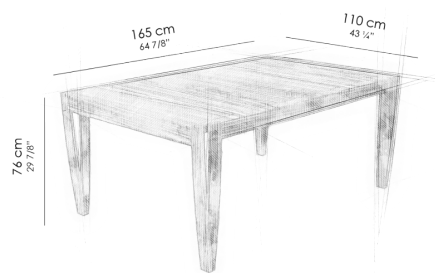

por Roque Frizzo

Ficha Técnica

Peso do produto sem embalagem: 63kg

Volume do produto montado: 0,47m³

Estrutura em madeira de lei protegida contra microorganismos própria para área externa.

Tampo com opção de escolha com detalhe ou sem detalhe.

O detalhe do tampo feito em cordão de fibra sintética encaixado entre as travessas de madeira do tampo.

Sapata em nylon.

Recomendado para uso residencial.

** Com o passar do tempo a madeira sofrerá desgastes naturais e alterações da sua cor original, podendo ainda apresentar leves fissuras e “trincos” características naturais do seu próprio envelhecimento.