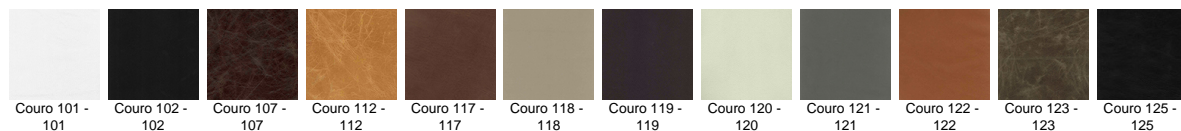

natural decorrente do atrito para a abertura da gaveta.

** Devido ao transporte do produto, as gavetas poderão sofrer alguma desregulagem, que podem ser facilmente ajustadas com as regulagens existentes nas ferragens, como dobradiças.

** Como as gavetas possuem abertura total, sugerimos que não sejam abertas as 3 gavetas ao mesmo tempo evitando o tombamento do produto.

Acabamentos

Couros