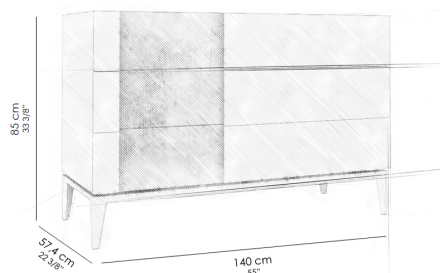

Ficha Técnica

Peso do produto sem embalagem: 118 Kg

Volume do produto montado: 0,68 m³

Estrutura em MDF e base em madeira maciça.

Possibilidade de escolha de acabamento madeirado e microtextura na base e estrutura.

Possui 3 gavetas com corrediça invisível tandem extração total com amortecimento. Peso máximo suportado em cada gaveta: 10kg.

Face da gaveta chanfrada que serve como puxador para abertura com detalhe em couro encaixado.

Acessórios Cômoda Mezzo – 350.078 | 350.079. vendidos separadamente.

Sapatas em nylon.

Recomendado para uso residencial e corporativo.

** Alguns tipos de couros podem apresentar marcas devido à sua natureza e com o uso, o couro apresentará um desgaste