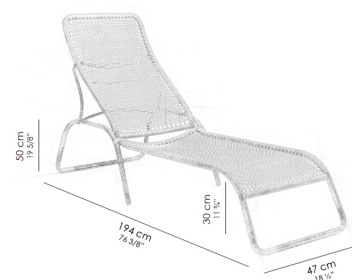

Acabamentos

Alumínio Pintura Epóxi