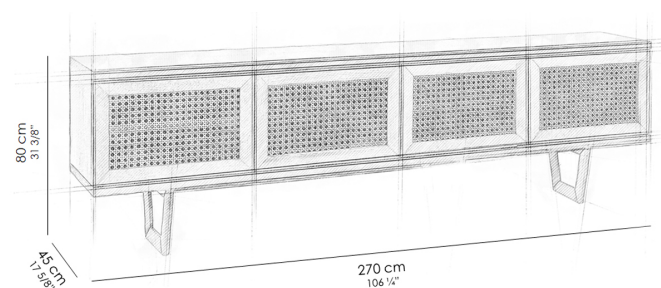

Ficha Técnica

Peso do produto sem embalagem: 99,5 kg

Volume do produto montado: 0,97 m³

Estrutura em MDF laminado com lâmina natural, protegida contra microorganismos.

Base e portas em madeira de lei maciça.

Portas com abertura manual e dobradiças que permitem regulagem com trançado em plaha natural estilo Viena.

O trançado de Viena não terá opção de acabamento, será sempre natural.

Possui prateleiras internas removíveis.

Sapatas de nylon.

Recomendado para uso corporativo.

** Poderá haver diferença de tonalidade na estrutura de madeira por se tratar de um material natural.