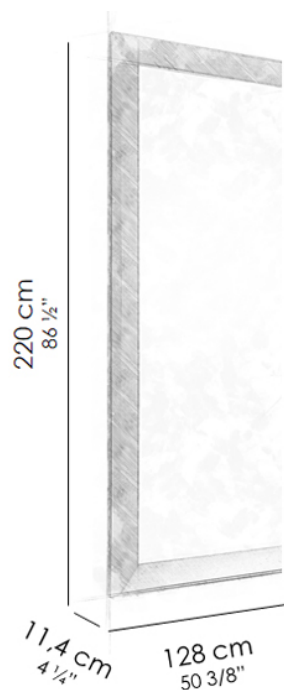

por Studio Saccaro

Ficha Técnica

Peso do produto sem embalagem: 120 Kg

Volume do produto montado: 1,91 m³

Moldura em madeira de lei, protegida contra microorganismos com espelho.

Possui opção de escolha de direito e esquerdo.

Opção de uso suspenso na parede (vertical ou horizontalmente) ou apoiado no chão.

Por causa de seu peso e sua forma de fixação na parede, esta última requer um maior cuidado e atenção.

Recomendado para uso residencial e corporativo.

** Em função da possibilidade de composição, o produto não apresenta moldura madeirada e nem chanfro no espelho em um de seus lados.

** Em função das características de peso deste produto, orienta-se que se houver fixação do produto na parede, esta não seja feita em paredes de gesso, a não ser que as mesmas possuam reforços internos.