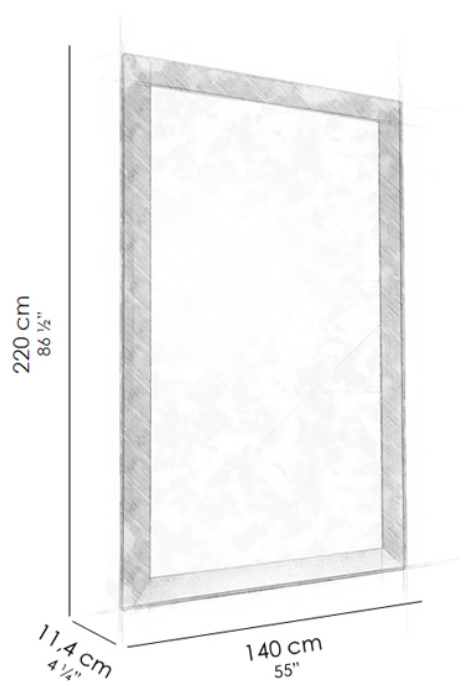

por Studio Saccaro

Ficha Técnica

Peso do produto sem embalagem: 124 Kg

Volume do produto montado: 2,09 m³

Moldura em madeira de lei, protegida contra microorganismos com espelho.

Opção de uso suspenso na parede (vertical ou horizontalmente) ou apoiado no chão.

Por causa de seu peso e sua forma de fixação na parede, esta última requer um maior cuidado e atenção.

Recomendado para uso residencial e corporativo.

** Em função das características de peso deste produto, orienta-se que se houver fixação do produto na parede, esta não seja feita em paredes de gesso, a não ser que as mesmas possuam reforços internos.

** Devido ao uso de madeira natural, cada produto será único e com características próprias, os veios e cores poderão apresentar diferentes tonalidades.

** Devido a exposição do produto aos raios ultravioleta, a