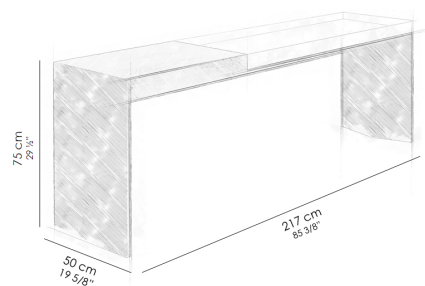

Ficha Técnica

Peso do produto sem embalagem: 54 Kg

Volume do produto montado: 0,813 m³

Estrutura em MDF laminado natural.

Bandeja em MDF cru acabamento microtextura

Bandeja apenas apoiada sobre a estrutura do aparador.

Sapatas de nylon.

Recomendado para uso residencial e corporativo.