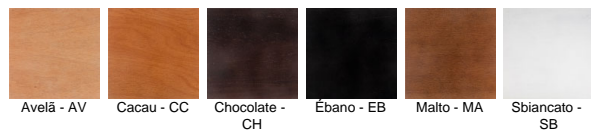

por Studio Saccaro

Ficha Técnica

Peso do produto sem embalagem: 54 Kg

Volume do produto montado: 0,813 m³

Estrutura em MDF laminado natural.

Bandeja em MDF cru acabamento microtextura

Bandeja apenas apoiada sobre a estrutura do aparador.

Sapatas de nylon.

Recomendado para uso residencial e corporativo.

Acabamentos

Lâmina e Madeira de Jequitibá

Microtextura