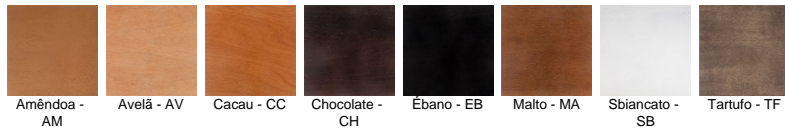

por Studio Saccaro

Ficha Técnica

Peso do produto sem embalagem: 9,28 kg

Volume do produto montado: 0,27 m³

Base em madeira maciça.

Assento e encosto em multilaminado estofado.

Sapatas de nylon nos pés.

Produto recomendado para uso residencial.

** Devido ao uso de madeira natural, cada produto será único e com características próprias, os veios e cores poderão apresentar diferentes tonalidades.

** Devido a exposição do produto aos raios ultravioleta, a madeira sofrerá alterações na sua cor original com o passar do tempo.

Acabamentos

Lâmina e Madeira de Jequitibá

Tecidos Indoor

Tecidos Outdoor