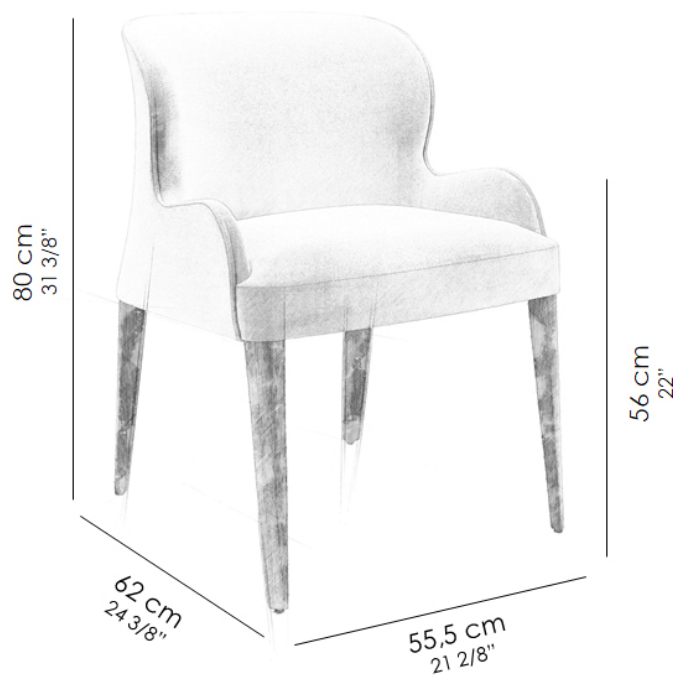

Ficha Técnica

Peso do produto sem embalagem: 9,28 kg

Volume do produto montado: 0,27 m³

Base em madeira maciça.

Assento e encosto em multilaminado estofado.

Sapatas de nylon nos pés.

Produto recomendado para uso residencial.

** Devido ao uso de madeira natural, cada produto será único e com características próprias, os veios e cores poderão apresentar diferentes tonalidades.

** Devido a exposição do produto aos raios ultravioleta, a madeira sofrerá alterações na sua cor original com o passar do tempo.