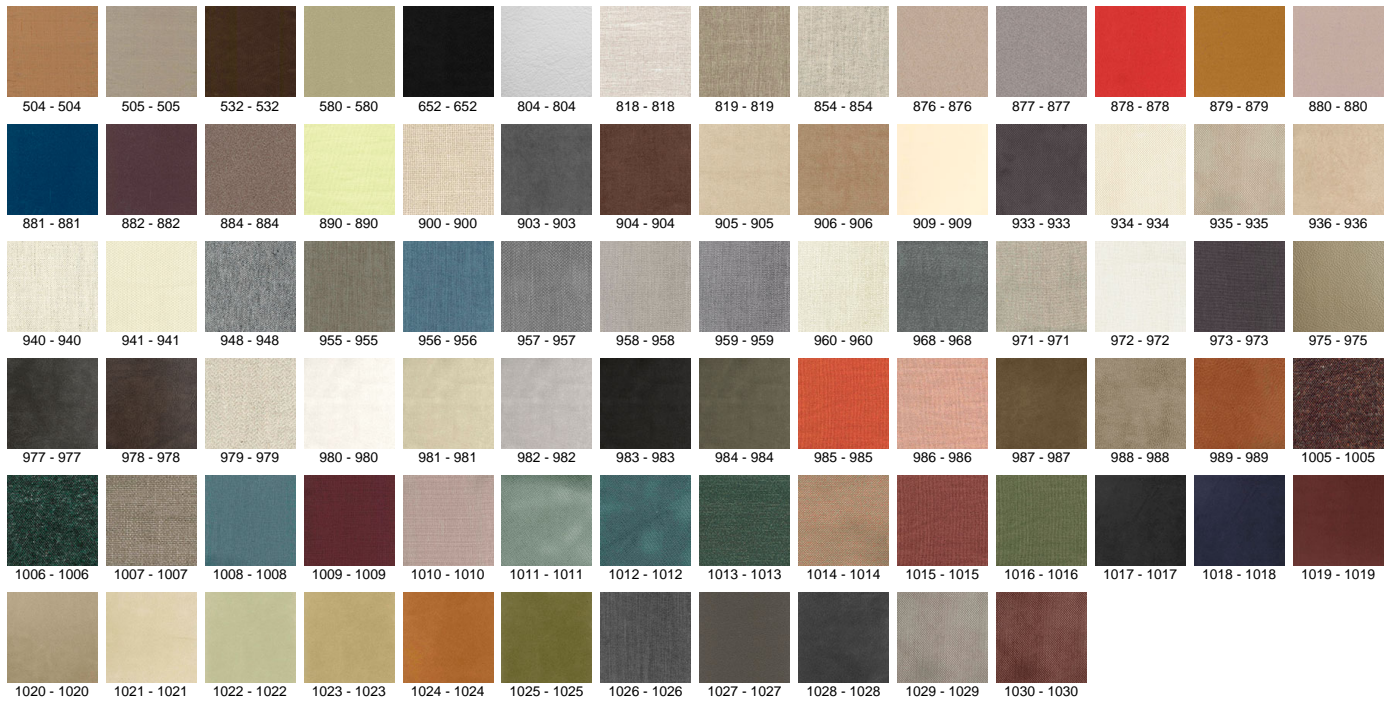

** Devido ao uso de madeira natural, cada produto será único e com características próprias, os veios e cores poderão apresentar diferentes tonalidades.

** Devido a exposição do produto aos raios ultravioleta, a madeira sofrerá alterações na sua cor original com o passar do tempo.

Acabamentos

Lâmina e Madeira de Jequitibá

Tecidos Indoor

Tecidos Outdoor