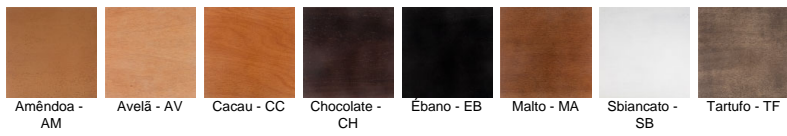

por Studio Saccaro

Ficha Técnica

Peso do produto sem embalagem: 8,24kg

Volume do produto montado: 0,24 m³

Base em madeira maciça.

Assento e encosto em multilaminado estofado.

Sapatas de nylon.

Produto recomendado para uso residencial.

** Devido ao uso de madeira natural, cada produto será único e com características próprias, os veios e cores poderão apresentar diferentes tonalidades.

** Devido a exposição do produto aos raios ultravioleta, a madeira sofrerá alterações na sua cor original com o passar do tempo.

Acabamentos

Lâmina e Madeira de Jequitibá

Tecidos Indoor

Tecidos Outdoor