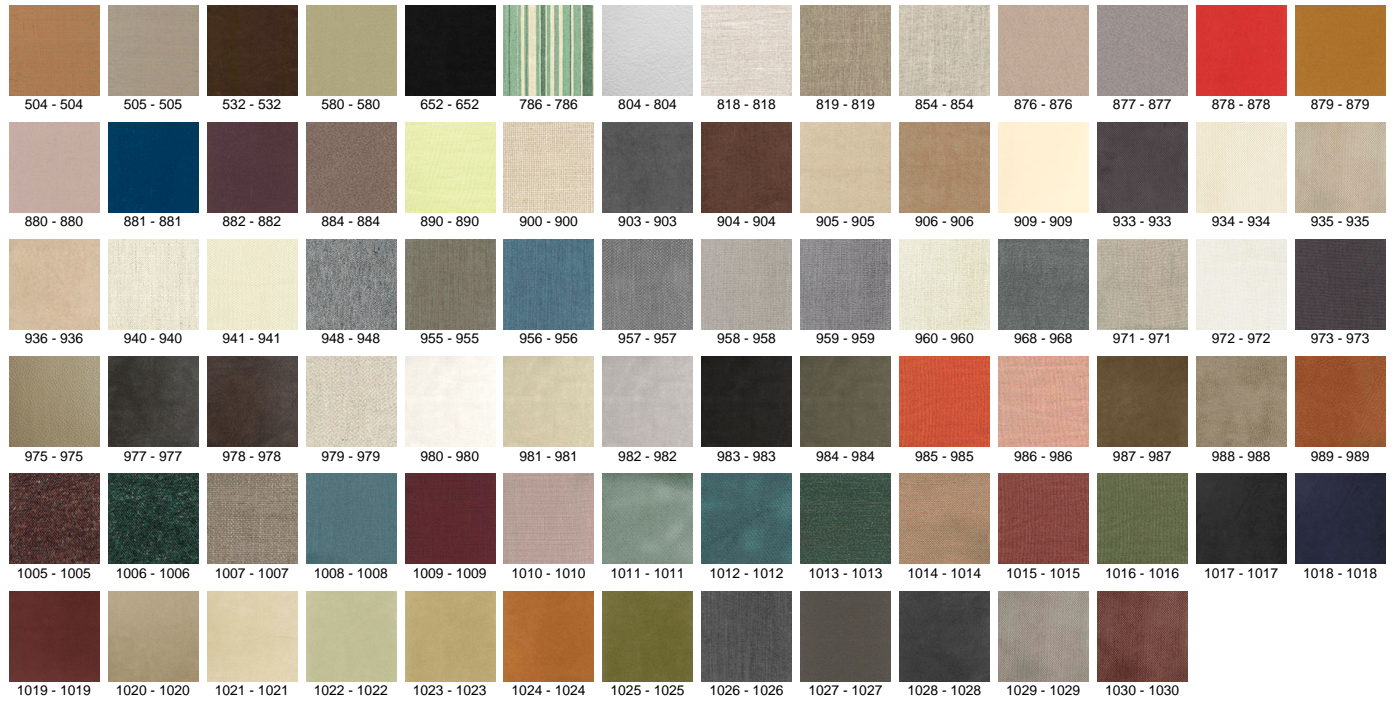

Acompanha 1 unidades da ref. 241 – Almofada 60 x 60 Change.

Recomendado para uso residencial e corporativo.

Acabamentos

Metalizados Especiais

Prata
Escovado -
PTS

Tecidos Indoor

Tecidos Outdoor