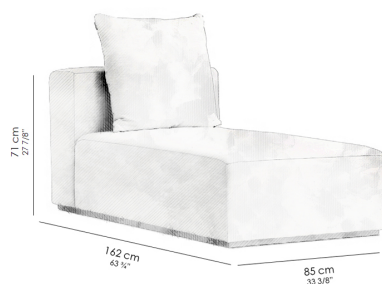

por Studio Saccaro

Ficha Técnica

Peso do produto sem embalagem: 55,08 Kg

Volume do produto montado: 0,98 m³

Estrutura em madeira de reflorestamento protegida contra microorganismos estofada.

Base em MDF com acabamento em alumínio escovado.

Acompanha 1 unidades da ref. 241 – Almofada 60 x 60 Change.

Recomendado para uso residencial e corporativo.

Acabamentos

Metalizados Especiais

Prata
Escovado -
PTS

Tecidos Indoor

Tecidos Outdoor