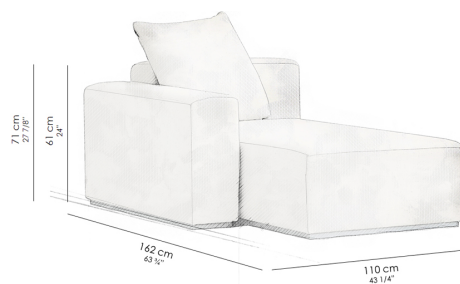

Acabamentos

Metalizados Especiais

Prata
Escovado -
PTS