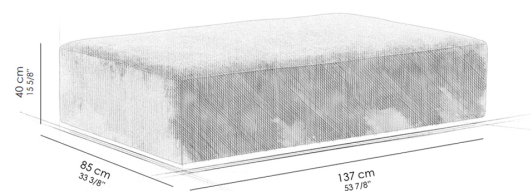

Acabamentos