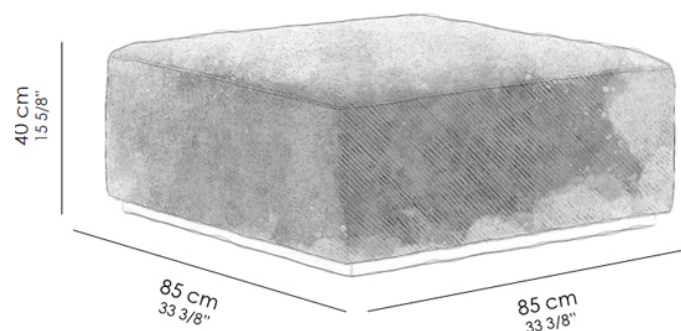

Acabamentos