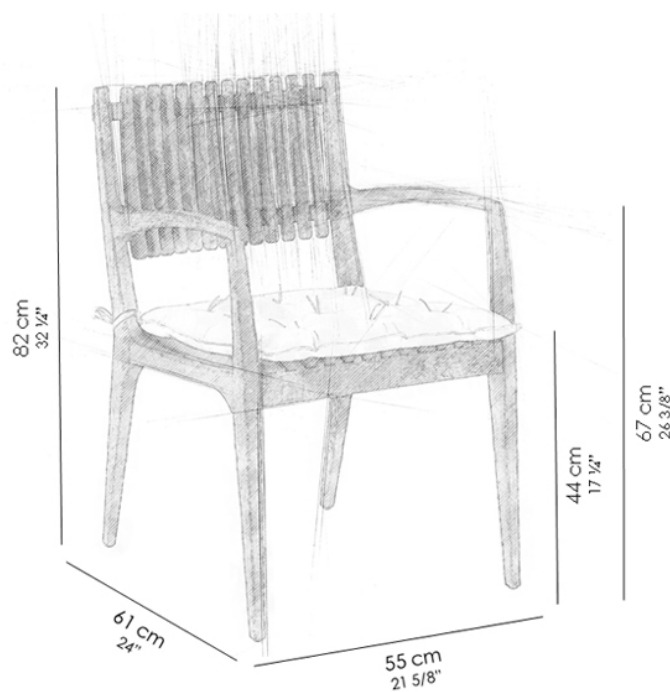

Acabamentos