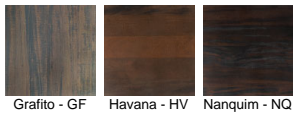

Madeira de Garapeira