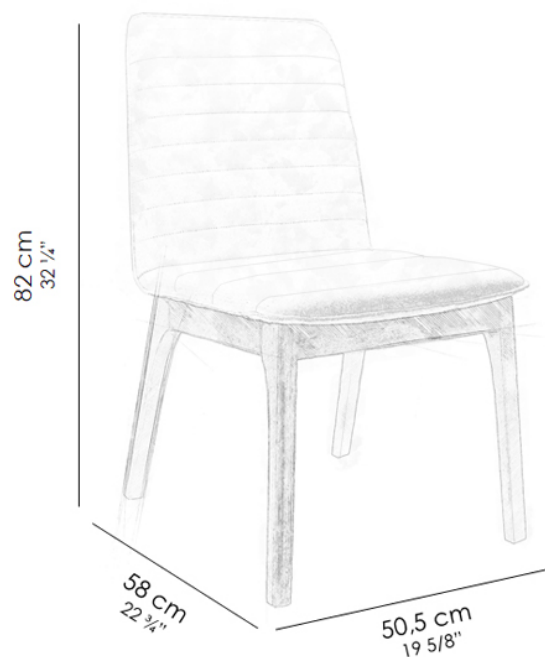

Ficha Técnica

Peso do produto sem embalagem: 7,76 kg

Volume do produto montado: 0,240 m³

Produto recomendado para uso residencial e corporativo

Assento e encosto estofado com costuras horizontais características do produto.

Estofado possui detalhe de debrum no mesmo tecido.

Base em madeira maciça.

Sapatas de nylon.

** Devido ao uso de madeira natural, cada produto será único e com características próprias, os veios e cores poderão apresentar diferentes tonalidades.

** Devido a exposição do produto aos raios ultravioleta, a madeira sofrerá alterações na sua cor original com o passar do tempo.

** Poderá haver variação na largura do matelassê do