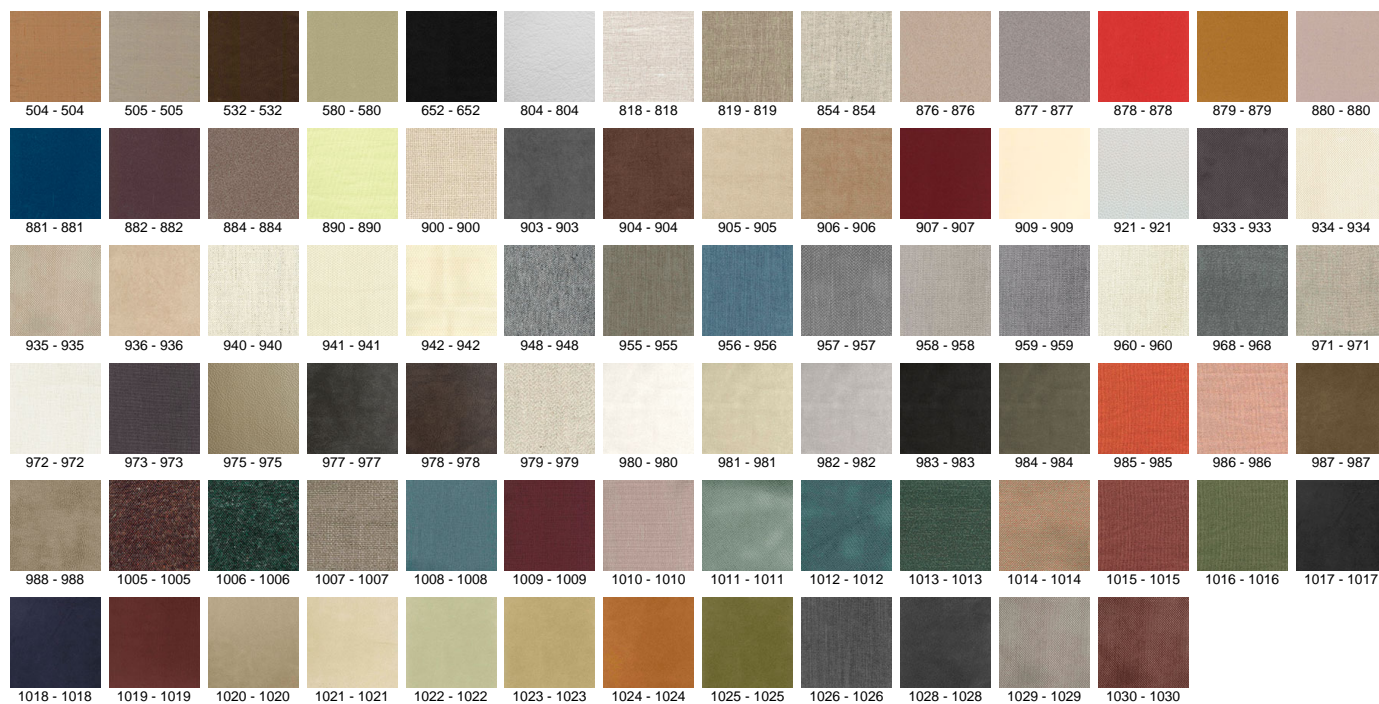

Tecidos Indoor