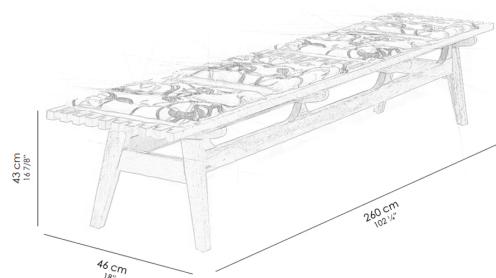

Ficha Técnica

Peso do produto sem embalagem: 34,7 Kg

Volume do produto montado: 0,514 m³

Estrutura em madeira de lei, protegida contra microorganismos.

Acompanha 4 almofadas sobrepostas com amarras.

Ferragens e parafusos em aço inoxidável polido.

Sapatas em nylon.

Produto para uso residencial e corporativo.

** Com o passar do tempo, as peças em aço inoxidável polido, apresentarão um escurecimento natural do polimento.