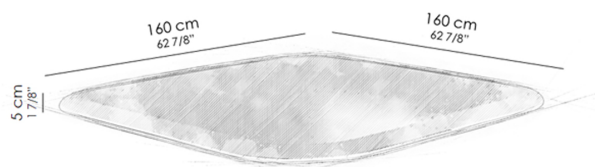

por Studio Saccaro

Ficha Técnica

Peso do produto sem embalagem: 58,5 kg

Volume do produto montado: 0,00128 m³

Tampo em MDF chanfrado com acabamento high gloss.

O tampo é apoiado sobre os pedestais.

O dimensional do tampo comporta 8 cadeiras com espaço confortável entre elas.

Limite de apoio nas extremidades do tampo: 9 cm.

Tampo para ser utilizado com o pedestal de 71 x 71 cm.

Produto recomendado para uso residencial e corporativo.

Acabamentos

High Gloss

Lâmina e Madeira de Jequitibá