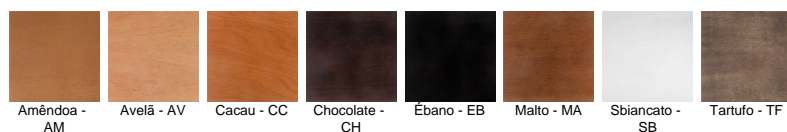

Limite de apoio nas extremidades do tampo: 9 cm.

Tampo para ser utilizado com o pedestal de 71 x 71 cm.

Produto recomendado para uso residencial e corporativo.

Acabamentos

High Gloss

Lâmina e Madeira de Jequitibá

Microtextura