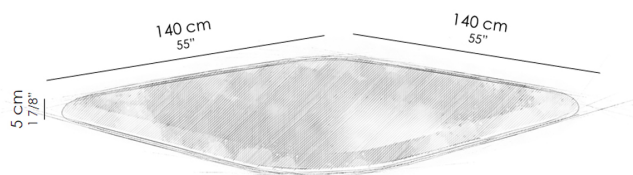

por Studio Saccaro

Ficha Técnica

Peso do produto sem embalagem: 44,7 kg

Volume do produto montado: 0,00098 m³

Tampo em MDF chanfrado com acabamento microtextura

O tampo é apoiado sobre os pedestais.

O dimensional do tampo comporta 8 cadeiras com espaço confortável entre elas.

Limite de apoio nas extremidades do tampo: 9 cm.

Tampo para ser utilizado com o pedestal de 61 x 61 cm.

Produto recomendado para uso residencial e corporativo.

Acabamentos

High Gloss

Lâmina e Madeira de Jequitibá