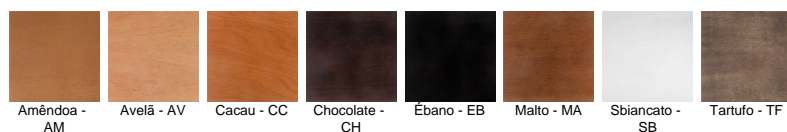

Limite de apoio nas extremidades do tampo: 9 cm.

Tampo para ser utilizado com o pedestal de 61 x 61 cm.

Produto recomendado para uso residencial e corporativo.

Acabamentos

High Gloss

Lâmina e Madeira de Jequitibá

Microtextura