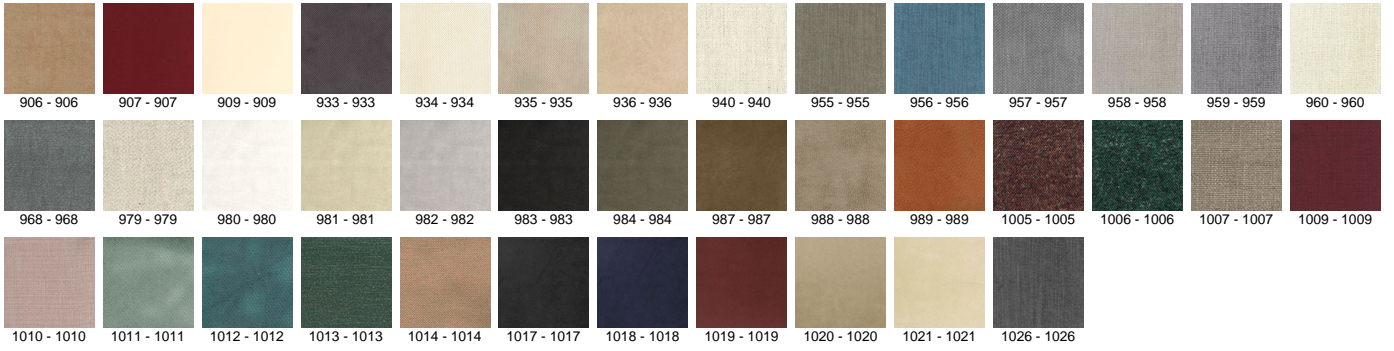

Sapatas em PU.

Recomendado para uso residencial e corporativo.

Acabamentos

Metalizados Especiais

Tecidos Indoor

818 - 818 819 - 819 876 - 876 877 - 877 878 - 878 879 - 879 880 - 880 881 - 881 882 - 882 884 - 884 900 - 900 903 - 903 904 - 904 905 - 905

906 - 906 907 - 907 909 - 909 933 - 933 934 - 934 935 - 935 936 - 936 940 - 940 955 - 955 956 - 956 957 - 957 958 - 958 959 - 959 960 - 960
968 - 968 979 - 979 980 - 980 981 - 981 982 - 982 983 - 983 984 - 984 987 - 987 988 - 988 989 - 989 1005 - 1005 1006 - 1006 1007 - 1007 1009 - 1009
1010 - 1010 1011 - 1011 1012 - 1012 1013 - 1013 1014 - 1014 1017 - 1017 1018 - 1018 1019 - 1019 1020 - 1020 1021 - 1021 1026 - 1026

Tecidos Outdoor

771 - 771 789 - 789 796 - 796 797 - 797 798 - 798 800 - 800 846 - 846 916 - 916 917 - 917 932 - 932 937 - 937 939 - 939 943 - 943 944 - 944
945 - 945 961 - 961 962 - 962 963 - 963 964 - 964 965 - 965 966 - 966 967 - 967 969 - 969 970 - 970 990 - 990 991 - 991 992 - 992 993 - 993
994 - 994 995 - 995 996 - 996 997 - 997 998 - 998 999 - 999 1000 - 1000 1001 - 1001 1002 - 1002 1003 - 1003 1004 - 1004