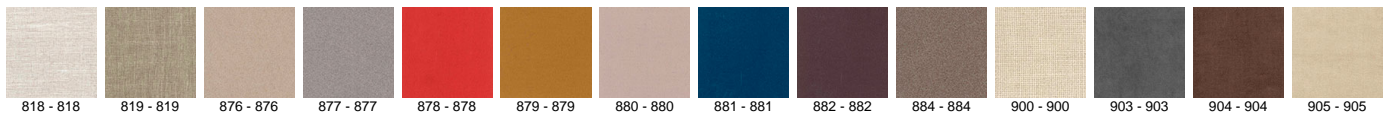

por Emerson Borges

Ficha Técnica

Peso do produto sem embalagem: 21 Kg

Volume do produto montado: 0,58m³

Base metálica em alumínio com acabamento metalizado especial.

Assento e encosto estofados.

Pode se escolher tecidos diferentes para a concha interna e concha externa.

Sapatas em PU.

Recomendado para uso residencial e corporativo.

Acabamentos

Metalizados Especiais

Tecidos Indoor

818 - 818 819 - 819 876 - 876 877 - 877 878 - 878 879 - 879 880 - 880 881 - 881 882 - 882 884 - 884 900 - 900 903 - 903 904 - 904 905 - 905

906 - 906 907 - 907 909 - 909 933 - 933 934 - 934 935 - 935 936 - 936 940 - 940 955 - 955 956 - 956 957 - 957 958 - 958 959 - 959 960 - 960
968 - 968 979 - 979 980 - 980 981 - 981 982 - 982 983 - 983 984 - 984 987 - 987 988 - 988 989 - 989 1005 - 1005 1006 - 1006 1007 - 1007 1009 - 1009
1010 - 1010 1011 - 1011 1012 - 1012 1013 - 1013 1014 - 1014 1017 - 1017 1018 - 1018 1019 - 1019 1020 - 1020 1021 - 1021 1026 - 1026