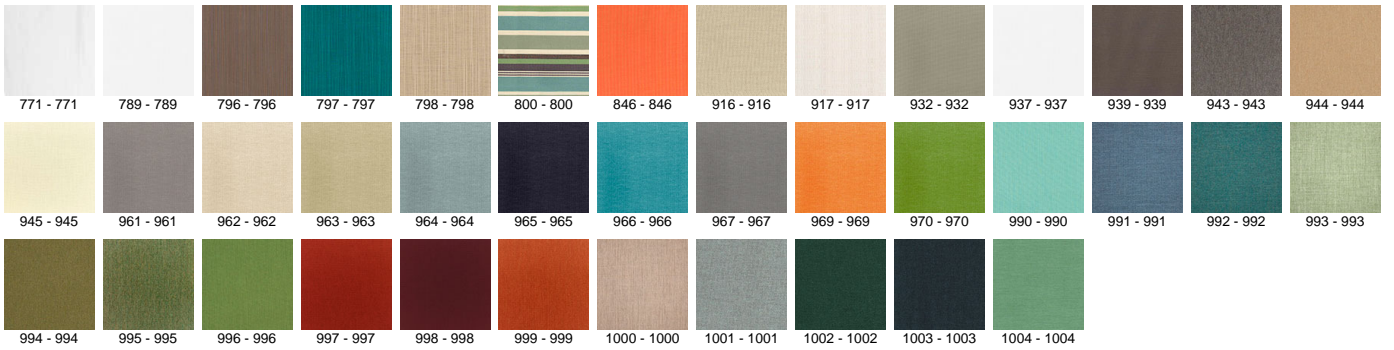

por Emerson Borges

Ficha Técnica

Peso do produto sem embalagem: 21 Kg

Volume do produto montado: 0,58m³

Base metálica em alumínio com acabamento metalizado especial.

Assento e encosto estofados.

Pode se escolher tecidos diferentes para a concha interna e concha externa.

Sapatas em PU.

Recomendado para uso residencial e corporativo.

Acabamentos

Metalizados Especiais

Tecidos Indoor

818 - 818 819 - 819 876 - 876 877 - 877 878 - 878 879 - 879 880 - 880 881 - 881 882 - 882 884 - 884 900 - 900 903 - 903 904 - 904 905 - 905

906 - 906 907 - 907 909 - 909 933 - 933 934 - 934 935 - 935 936 - 936 940 - 940 955 - 955 956 - 956 957 - 957 958 - 958 959 - 959 960 - 960
968 - 968 979 - 979 980 - 980 981 - 981 982 - 982 983 - 983 984 - 984 987 - 987 988 - 988 989 - 989 1005 - 1005 1006 - 1006 1007 - 1007 1009 - 1009
1010 - 1010 1011 - 1011 1012 - 1012 1013 - 1013 1014 - 1014 1017 - 1017 1018 - 1018 1019 - 1019 1020 - 1020 1021 - 1021 1026 - 1026

Tecidos Outdoor

771 - 771 789 - 789 796 - 796 797 - 797 798 - 798 800 - 800 846 - 846 916 - 916 917 - 917 932 - 932 937 - 937 939 - 939 943 - 943 944 - 944
945 - 945 961 - 961 962 - 962 963 - 963 964 - 964 965 - 965 966 - 966 967 - 967 969 - 969 970 - 970 990 - 990 991 - 991 992 - 992 993 - 993
994 - 994 995 - 995 996 - 996 997 - 997 998 - 998 999 - 999 1000 - 1000 1001 - 1001 1002 - 1002 1003 - 1003 1004 - 1004