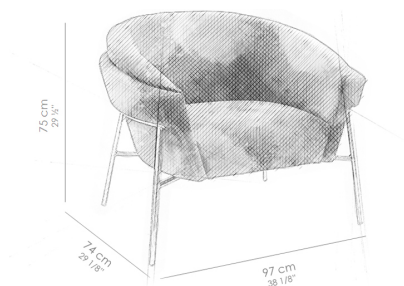

por Emerson Borges

Ficha Técnica

Peso do produto sem embalagem: 21 Kg

Volume do produto montado: 0,58m³

Base metálica em alumínio com acabamento metalizado especial.

Assento e encosto estofados.

Pode se escolher tecidos diferentes para a concha interna e concha externa.

Sapatas em PU.

Recomendado para uso residencial e corporativo.

Acabamentos

Metalizados Especiais

Tecidos Indoor

818 - 818 819 - 819 876 - 876 877 - 877 878 - 878 879 - 879 880 - 880 881 - 881 882 - 882 884 - 884 900 - 900 903 - 903 904 - 904 905 - 905

906 - 906 907 - 907 909 - 909 933 - 933 934 - 934 935 - 935 936 - 936 940 - 940 955 - 955 956 - 956 957 - 957 958 - 958 959 - 959 960 - 960
968 - 968 979 - 979 980 - 980 981 - 981 982 - 982 983 - 983 984 - 984 987 - 987 988 - 988 989 - 989 1005 - 1005 1006 - 1006 1007 - 1007 1009 - 1009
1010 - 1010 1011 - 1011 1012 - 1012 1013 - 1013 1014 - 1014 1017 - 1017 1018 - 1018 1019 - 1019 1020 - 1020 1021 - 1021 1026 - 1026