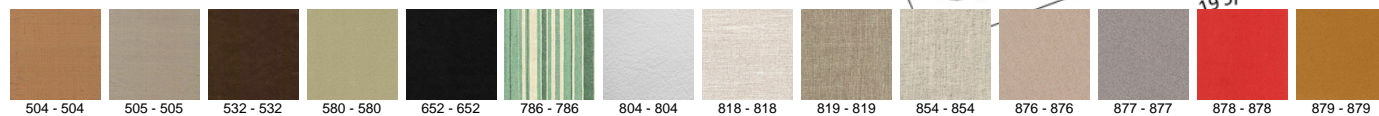

Acabamentos

Tecidos Indoor