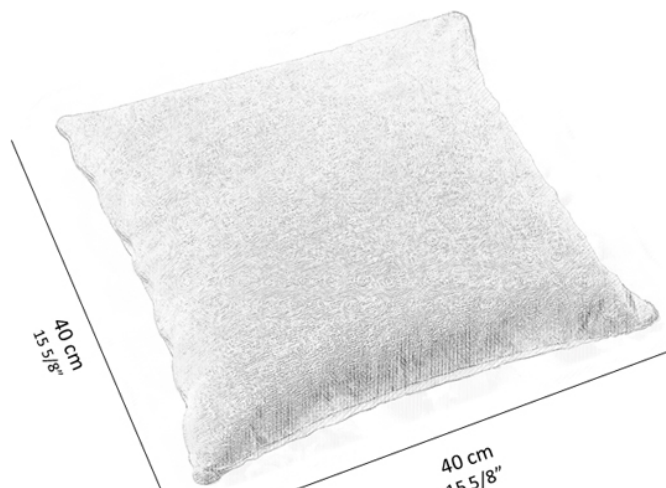

Acabamentos

Tecidos Indoor