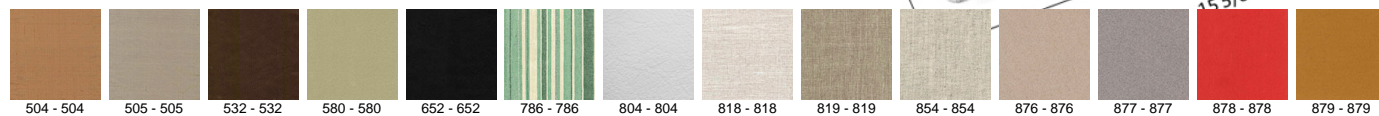

Acabamentos

Tecidos Indoor